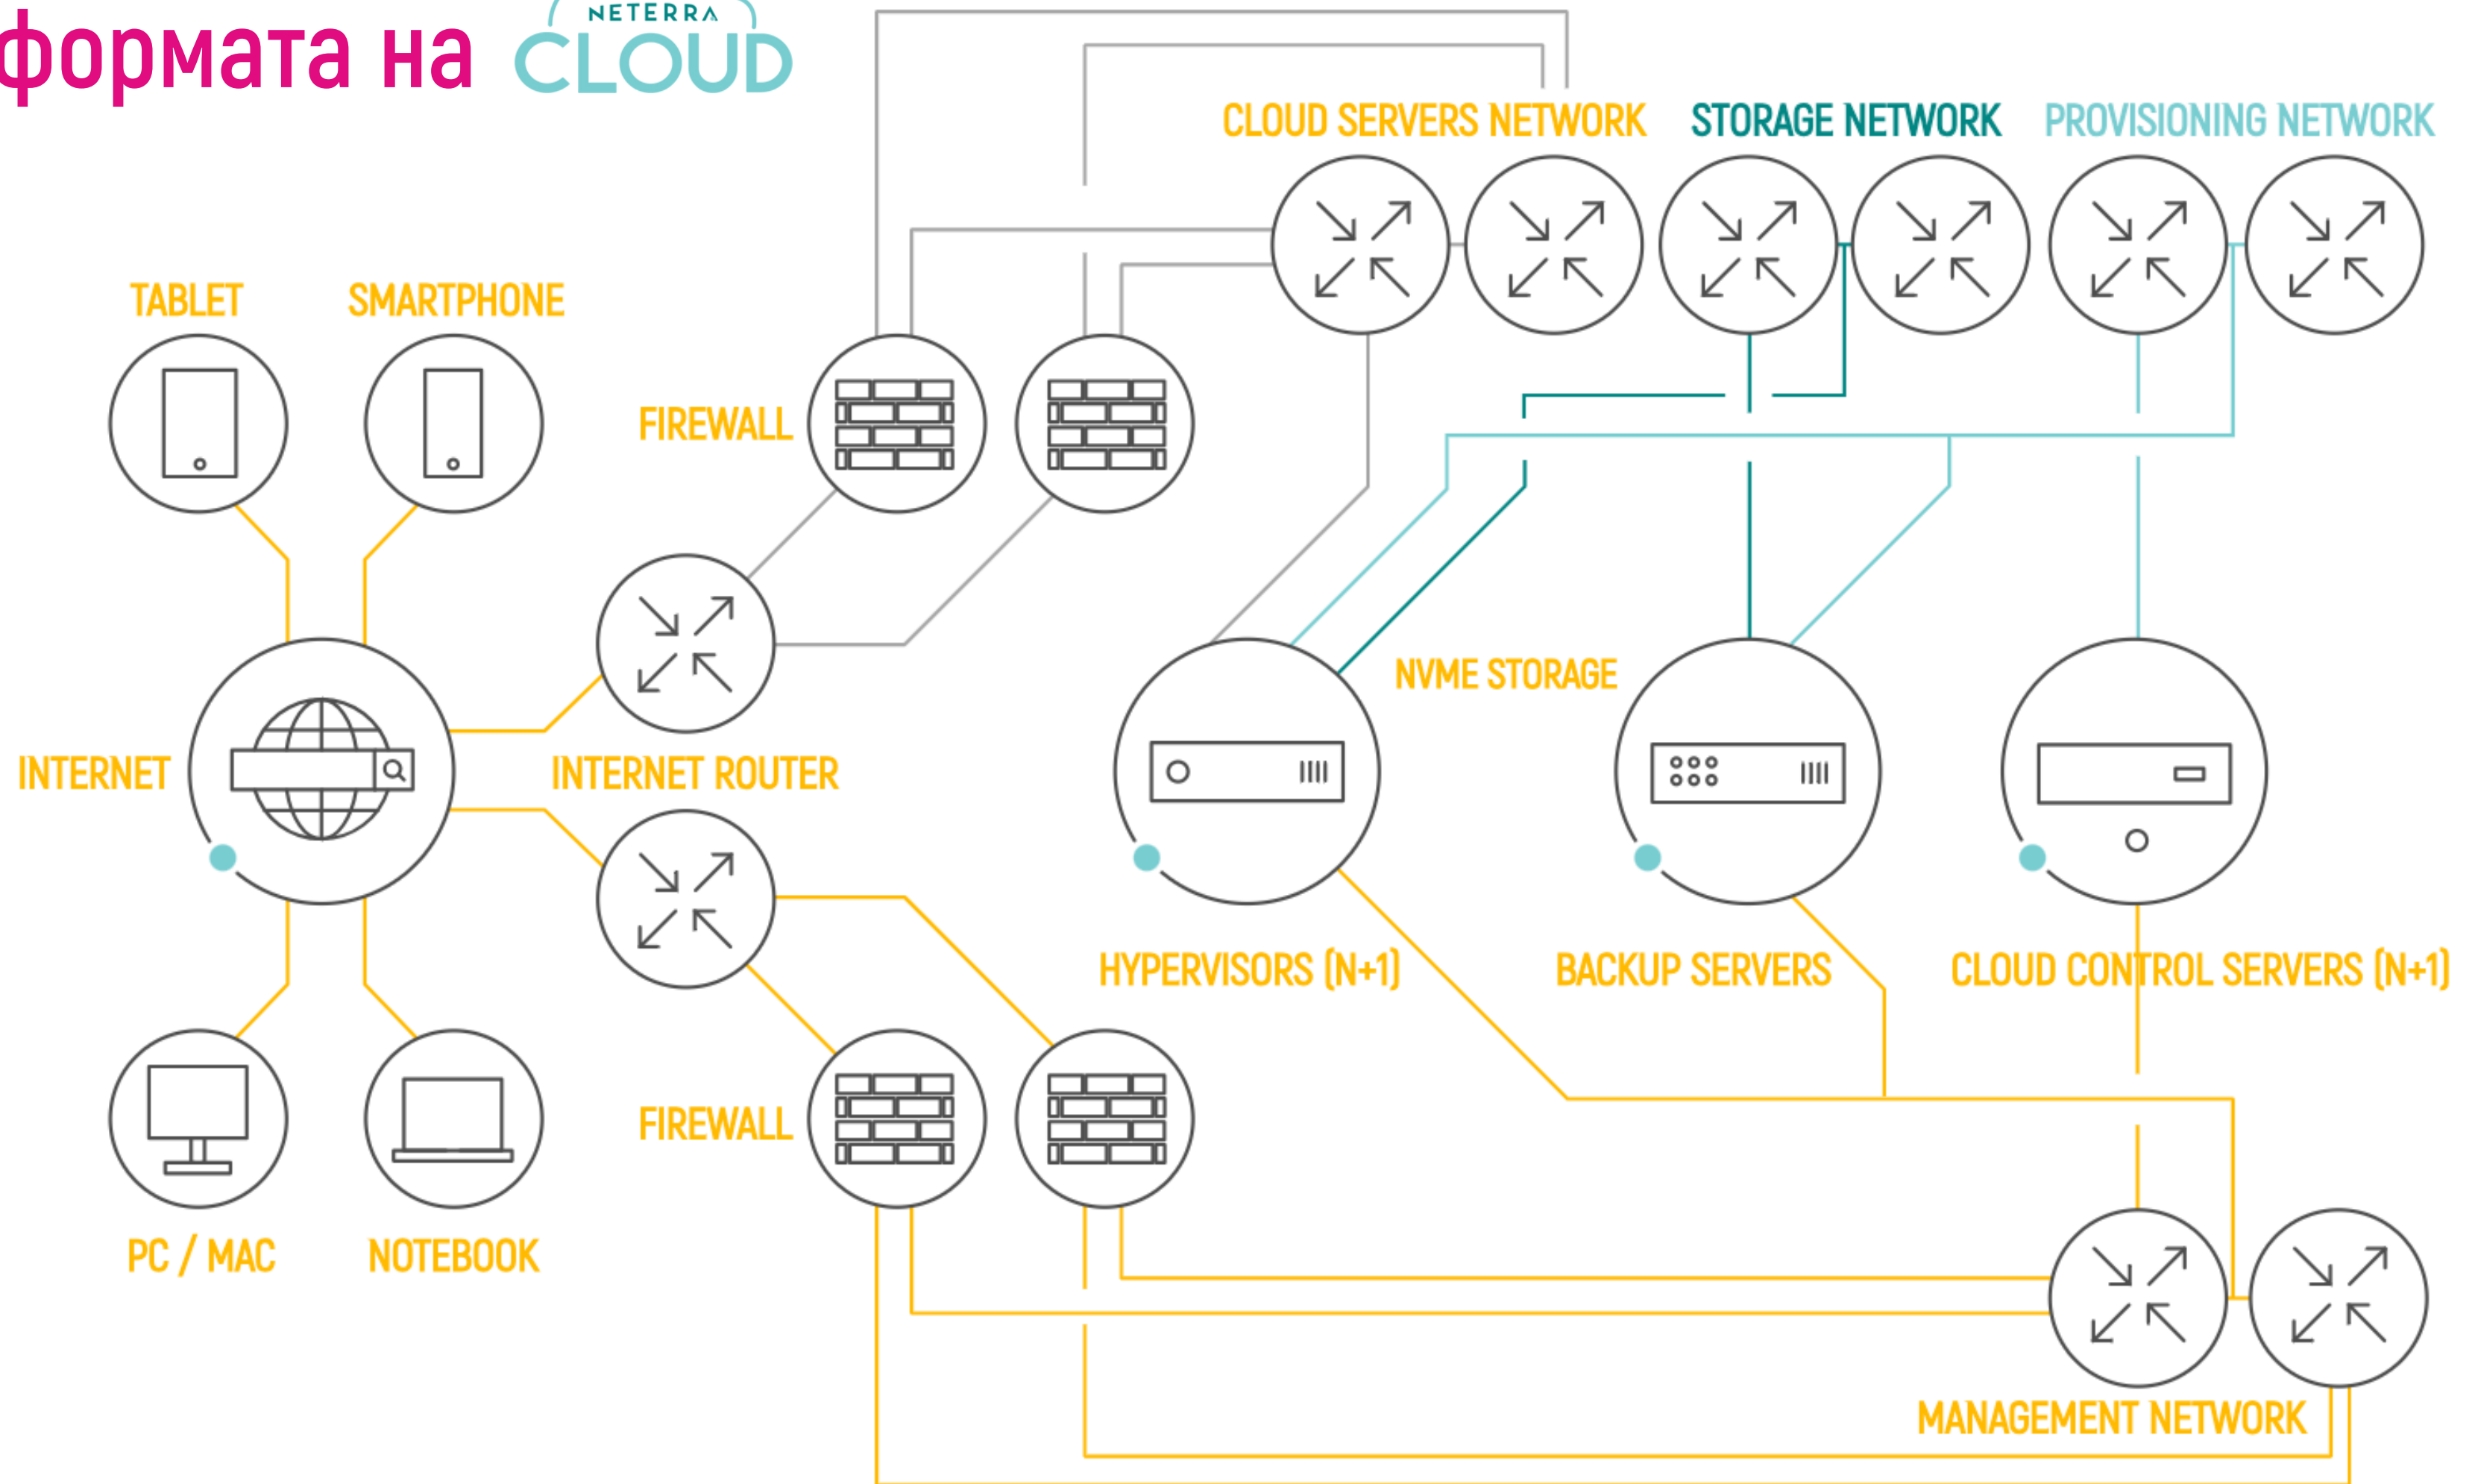

## Управление на сървъри:

- инсталиране на софтуер
- миграция на данни
- наблюдение
- ИТ поддръжка

# Платформата на

**S.DC**  
SofiaDataCenter

**ДОМЪТ НА ВАШИЯ БИЗНЕС**

**Вашето оборудване е в защитена среда:**

- Център за данни от ниво III – SDC и SDC 2
- 24/7 контрол на достъпа
- Физическа охрана и видеонаблюдение
- Глобална свързаност
- Непрекъсваемо електрозахранване и климатизация